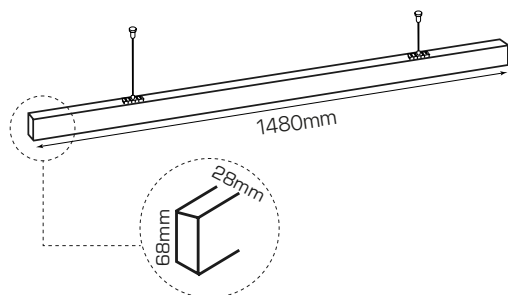

office
ficha técnica
datasheet

ref. 5551185

Nombre / Name	office c/alimentación • luminaria lineal
Referencia / Reference	5551185
Materiales / Materials	Aluminio+acero+PC / Aluminum+steel+PC
Difusor / Diffuser	PC
Potencia / Power	60W
Temperatura de color / Color temperature	2700K
Flujo luminoso / Luminous flux	6386lm
Dimable / Dimmable	No
Ángulo de apertura / Beam angle	97°
Ángulo de inclinación / Inclination angle	-
IP	20
I.K.	05
F.P	>0,9
UGR	>22
IRC	>80
Chip	OSRAM 2835
Driver	i-TEC series non-flicker High Quality
Vida media (duración) / Average life	50,000h
Clase energética / Energy class	A+
Aislamiento eléctrico / Electrical isolation	Clase I / Class II
Colores / Colors	Blanco / White
Medida exterior / Product size	1480mm x 28mm x 68mm
Protección contra Sobretensiones / surge protection	1,5kV
Tª (ambiente/trabajo) / Tª (enviroment/work)	-25°C~45°C
Input	AC180~260V
Output	DC150~165V
Frecuencia / Frequency	50/60Hz
Peso / Weight	1,5kg
Certificados / Certificates	CE&RoHS
Garantía / Warranty	2 años / 2 years