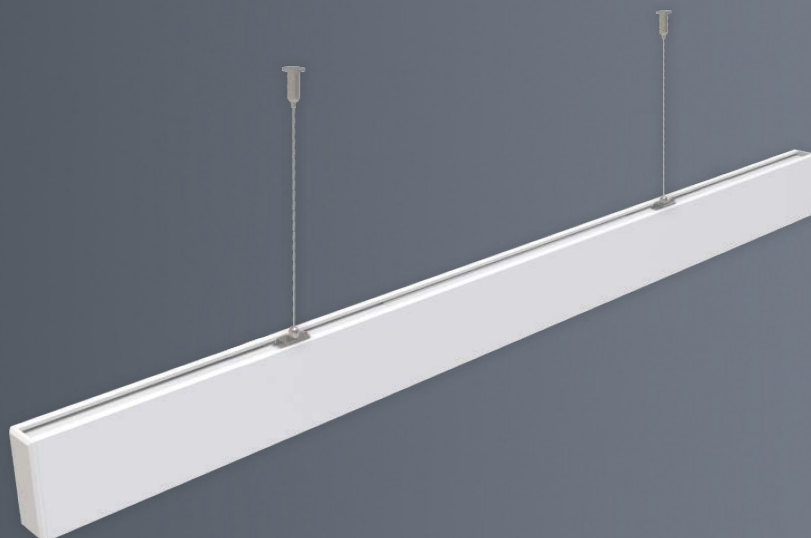

office
ficha técnica
datasheet

ref. 5551185

Nombre / Name	office c/alimentación • luminaria lineal
Referencia / Reference	5551185
Materiales / Materials	Aluminio+acero+PC / Aluminum+steel+PC
Difusor / Diffuser	PC
Potencia / Power	60W
Temperatura de color / Color temperature	2700K
Flujo luminoso / Luminous flux	6386lm
Dimable / Dimmable	No
Ángulo de apertura / Beam angle	97°
Ángulo de inclinación / Inclination angle	-
IP	20
I.K.	05
F.P	>0,9
UGR	>22
IRC	>80
Chip	OSRAM 2835
Driver	i-TEC series non-flicker High Quality
Vida media (duración) / Average life	50,000h
Clase energética / Energy class	A+
Aislamiento eléctrico / Electrical isolation	Clase I / Class II
Colores / Colors	Blanco / White
Medida exterior / Product size	1480mm x 28mm x 68mm
Protección contra Sobretensiones / surge protection	1,5kV
Tª (ambiente/trabajo) / Tª (enviroment/work)	-25°C~45°C
Input	AC180~260V
Output	DC150~165V
Frecuencia / Frequency	50/60Hz
Peso / Weight	1,5kg
Certificados / Certificates	CE&RoHS
Garantía / Warranty	2 años / 2 years